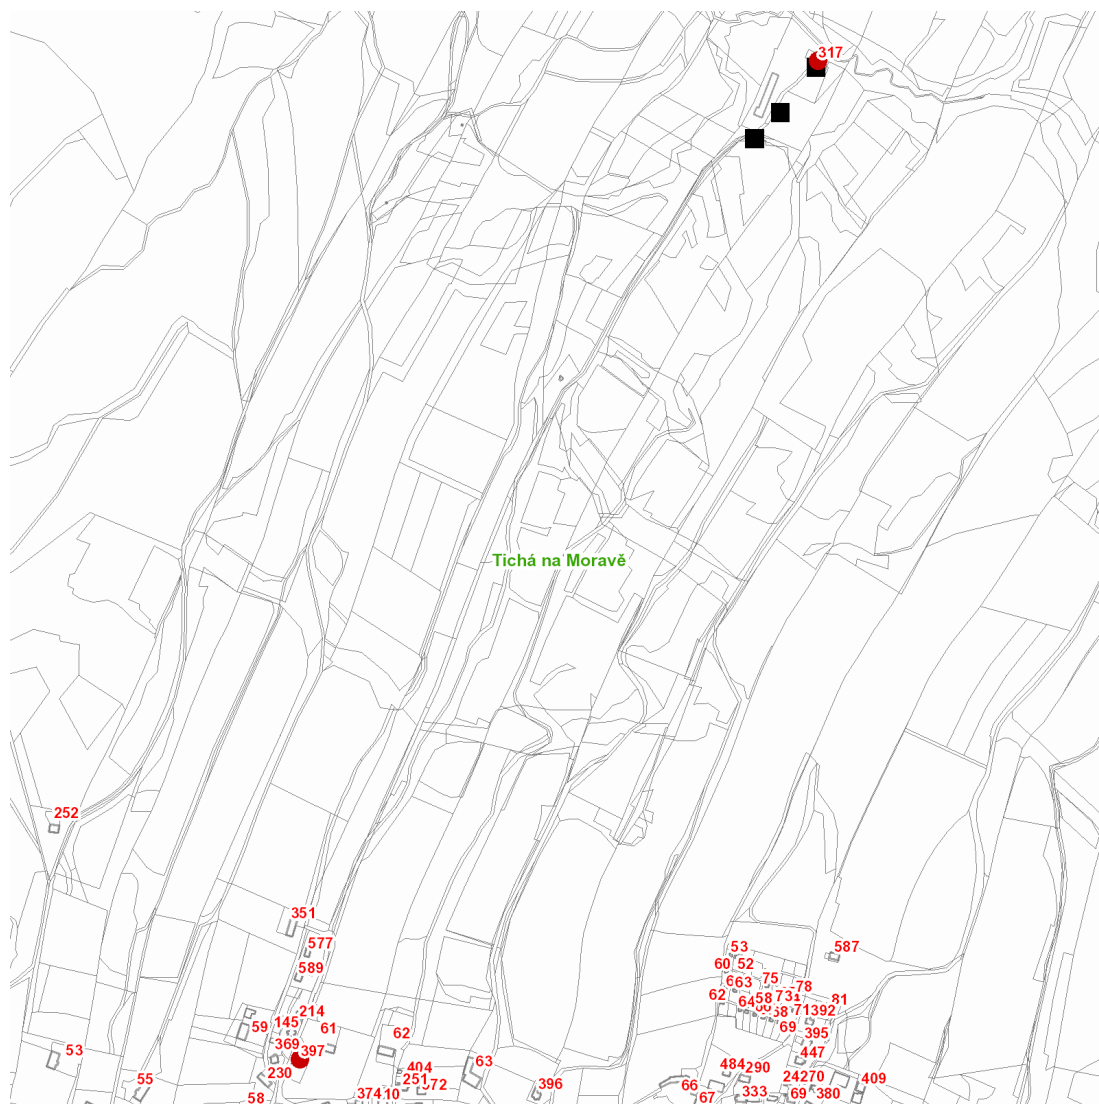

dne **1. 10. 2021** od **11:30** do **15:00** hodin

Plánovaná odstávka zahrnuje tyto lokality:

Tichá (okres Nový Jičín)
č. p. 317, 397

UPOZORNĚNÍ

Dotčené zařízení distribuční soustavy je nutné i v době odstávky považovat za zařízení pod napětím, a proto vás žádáme o dodržení všech zásad bezpečnosti a provedení opatření potřebných k zamezení případných škod na zdraví a majetku. | Provozovatelé výroben elektřiny jsou povinni zajistit přerušeni dodávky elektřiny z výroby do vypnutého úseku distribuční soustavy.

dne 1. 10. 2021 od 11:30 do 15:00 hodin**Orientační mapový podklad odstávkou dotčených lokalit****VYSVĚTLIVKY**

- – adresy dotčené odstávkou elektřiny
- – místa připojení k elektrické síti dotčená odstávkou

INFORMACE ZASLÁNA

IDDS: 799bazw (Obec Tichá)